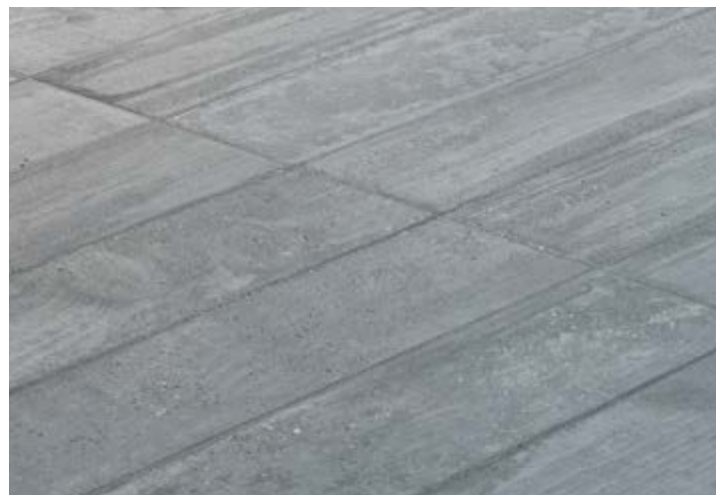

Detroit

CEMENT

Detroit Antislip Gris 40,8x66,2 / 16,1\" x 26,1\"

Detroit Antislip Gris 40,8x66,2 / 16,1\" x 26,1\"

Detroit Antislip Marengo / Gris 40,8x66,2 / 16,1" x 26,1"

Detroit Gris / Marengo 40,8x66,2 / 16,1"x 26,1"